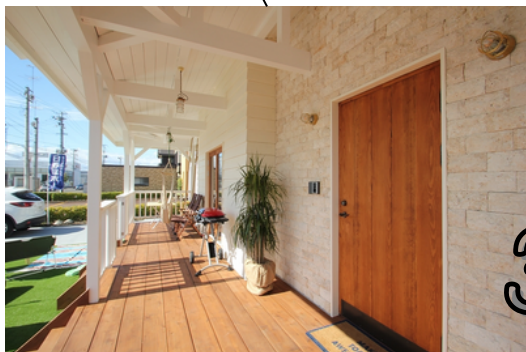

# 『暮らしを楽しむ家』(39.5坪)

無垢の木や漆喰壁に囲まれた心地よい空間...  
 広い土間やカバードポーチのある家...  
 家事、子育て、趣味、毎日の暮らしの中でオン・オフ  
 を楽しんで暮らす。そんなライフスタイルにぴったりの住まいです。

2

毎日の料理や洗濯も楽しく快適な家事空間

6

収納という名の「秘密基地」

人気のベンチスタイルのダイニング

2F

5

1F

じわじわと人気を集めている薪ストーブ

4

フレキシブルに使える広い土間

屋内と外をゆるやかにつなぐカバードポーチ

3