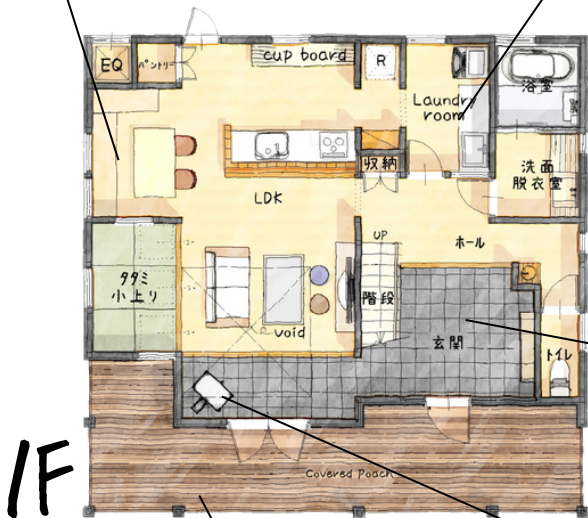

人気のベンチスタイルのダイニング

1F