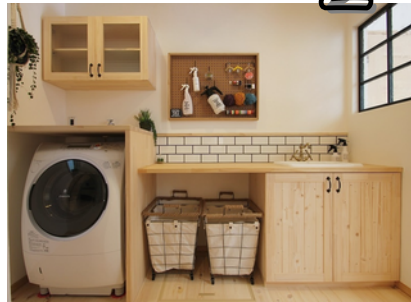

# 『暮らしを楽しむ家』(39.5坪)

無垢の木や漆喰壁に囲まれた心地よい空間...  
 広い土間やカバードポーチのある家...  
 家事、子育て、趣味、毎日の暮らしの中でオン・オフ  
 を楽しんで暮らす。そんなライフスタイルにぴったりの住まいです。

2

毎日の料理や洗濯も楽しく快適な家事空間

6

収納という名の「秘密基地」

人気のベンチスタイルのダイニング

2F